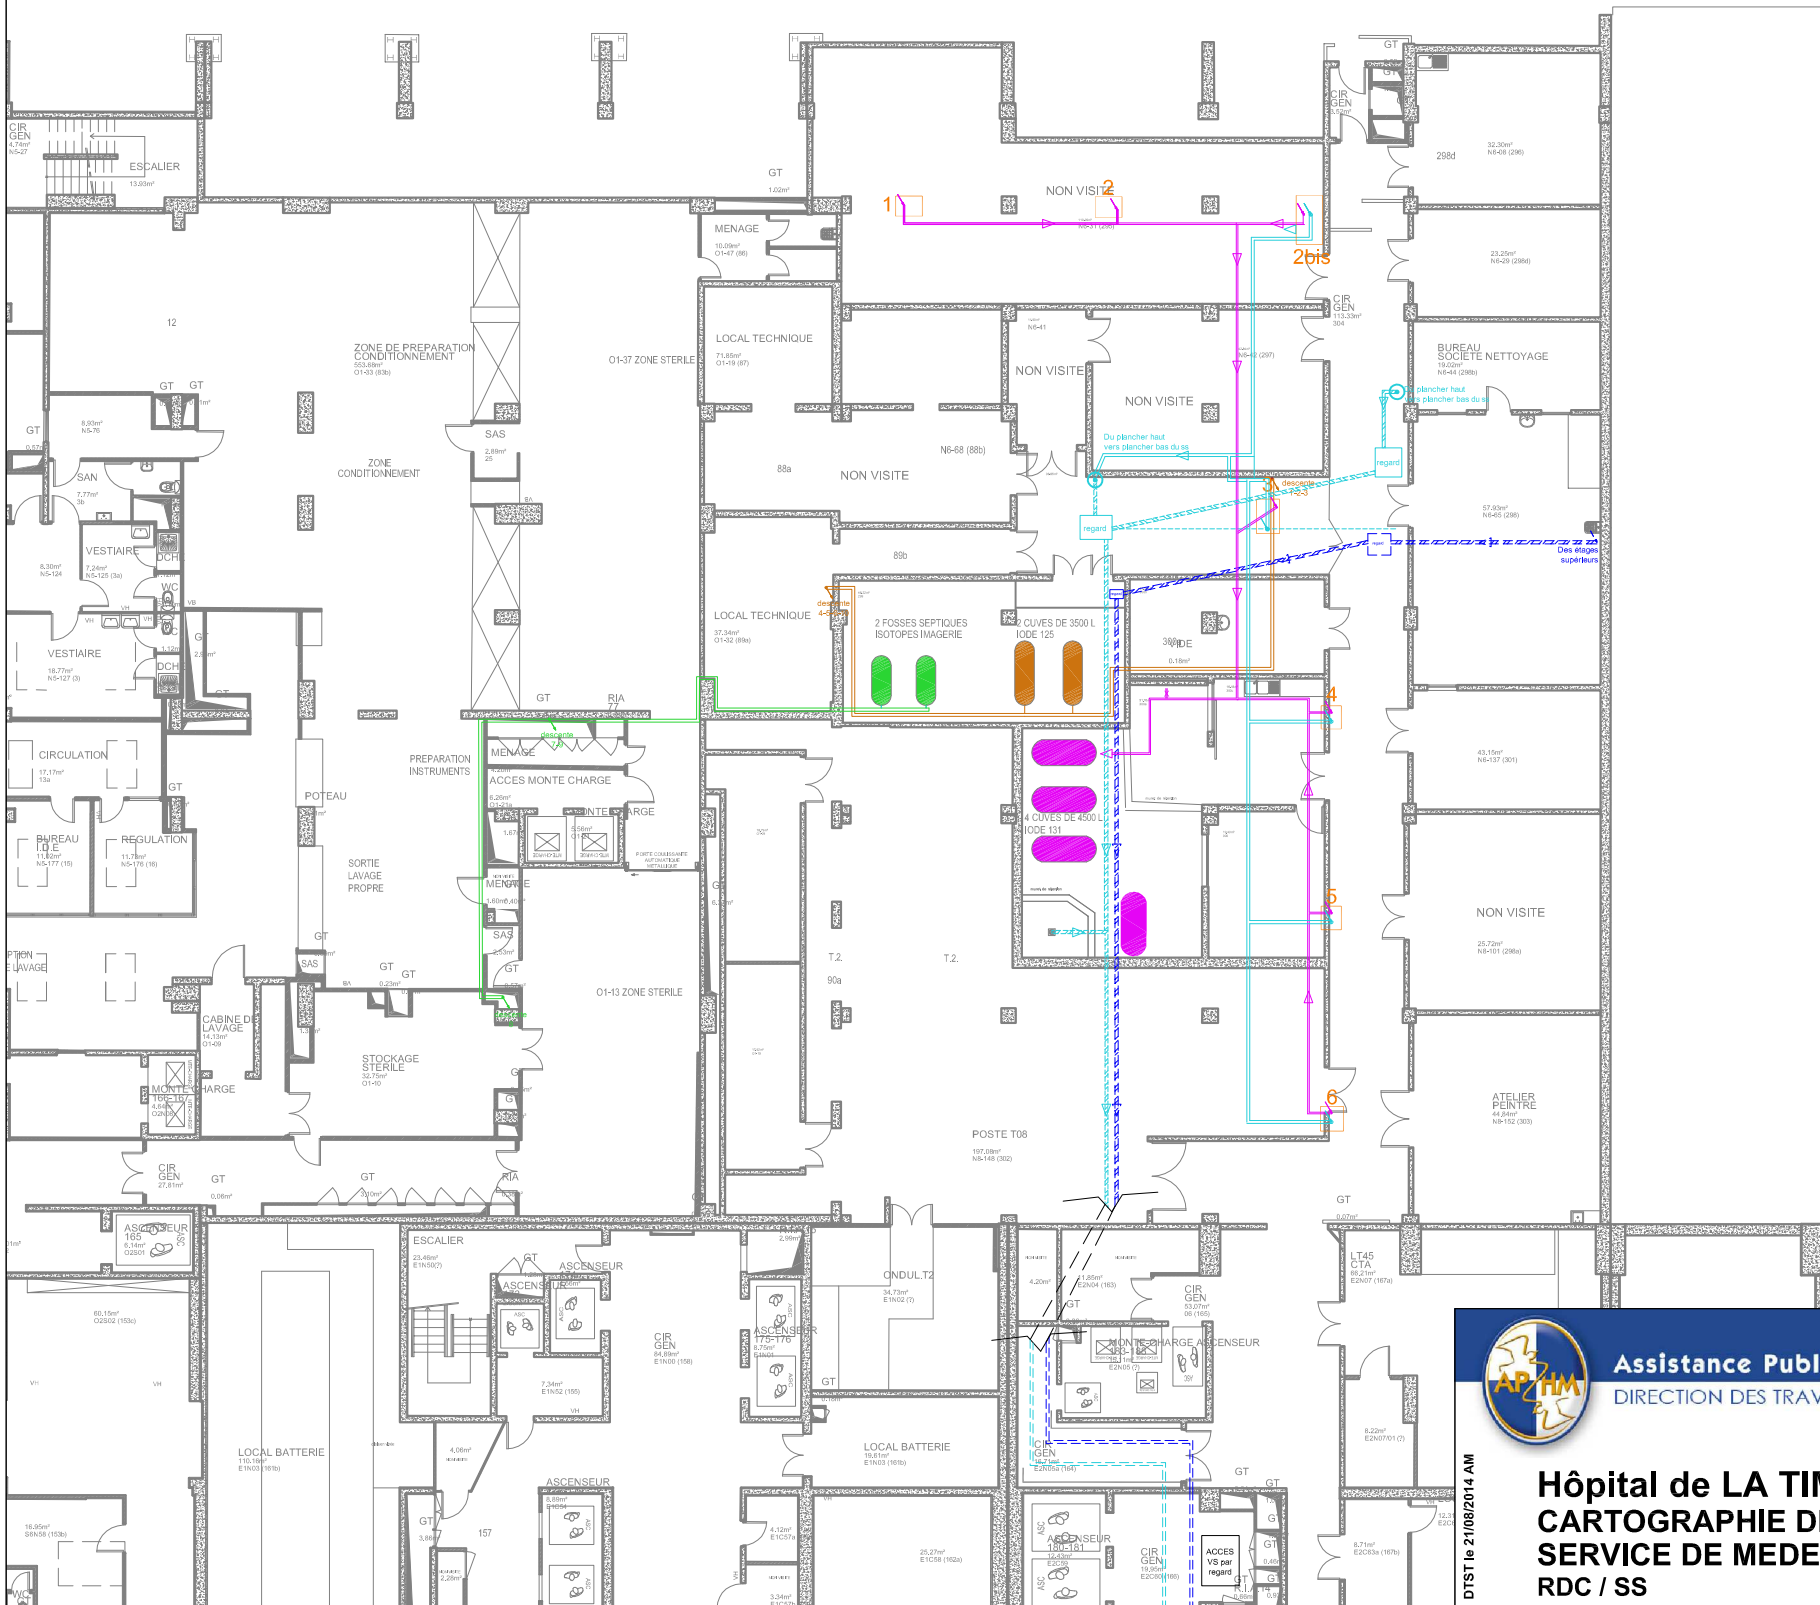

# RDC

- IODE 125
- IODE 131
- FECES 131

# SS

- ISOTOPES IMAGERIE
- IODE 125
- IODE 131
- FECES 131

## RESEAUX EN VIDE SANITAIRE

- RESEAUX EU
- RESEAUX EP

**Assistance Publique - Hôpitaux de Marseille**  
DIRECTION DES TRAVAUX ET DES SERVICES TECHNIQUES

**Hôpital de LA TIMONE**  
**CARTOGRAPHIE DES RESEAUX IODE 125**  
**SERVICE DE MEDECINE NUCLEAIRE**  
**RDC / SS**